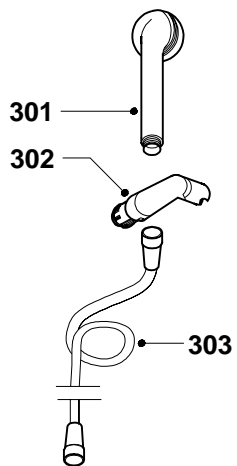

SPARE PARTS LIST  
ELECTRIC WATER HEATER GEYSER  
Models

**EUREKA 2000 W T**  
**EUREKA 2000 W C**

---

Edition 1 of 14 February 2001

**Code 410657**

ER2001430000501001

MODELS	CODE	SERIAL NO. VALIDITY	REF.
EUREKA 2000 W T	410793	00070001	A
EUREKA 2000 W C	410631	00070001	B

Модель может быть укомплектована либо душевой насадкой, либо кухонным изливом.

модель	код	начиная с данного серийного номера	
EUREKA 2000 WT	410793	00070001	A
EUREKA 2000 WC	410631	00070001	B

<b>PART.</b>	<b>CODE</b>	<b>DESCRIPTION</b>	<b>REF.</b>	<b>NOTE</b>
1	410656	Wall bracket		
2	410657	Shower unit	A	
3	410658	Thermostat TAN 300		
4	410659	Fixing plate (element)		
5	410660	Thermofuse		
6	410738	Sink flue	B	
7	410661	Neon on/off switch		
8	410662	Switch cap		
9	410663	Cable (power supply)	A	
9	411265	Cable (power supply)	B	
10	410674	Heat warning neon		
11	410664	Back Nut		
12	410746	Plastic cover		
13	410666	Lever assembly		
14	410667	Valve body retaining cap		
15	410668	Tap unit		
16	410669	Ceramic disc cartridge		
17	410670	Ceramic disc bush		
18	570118	O Ring (element)		
19	816745	Element (2000W - 230V)		
20	410673	O Ring (valve body)		
301	410739	Shower head	A	
302	410740	Shower head bracket	A	
303	410741	Shower flex heating element	A	