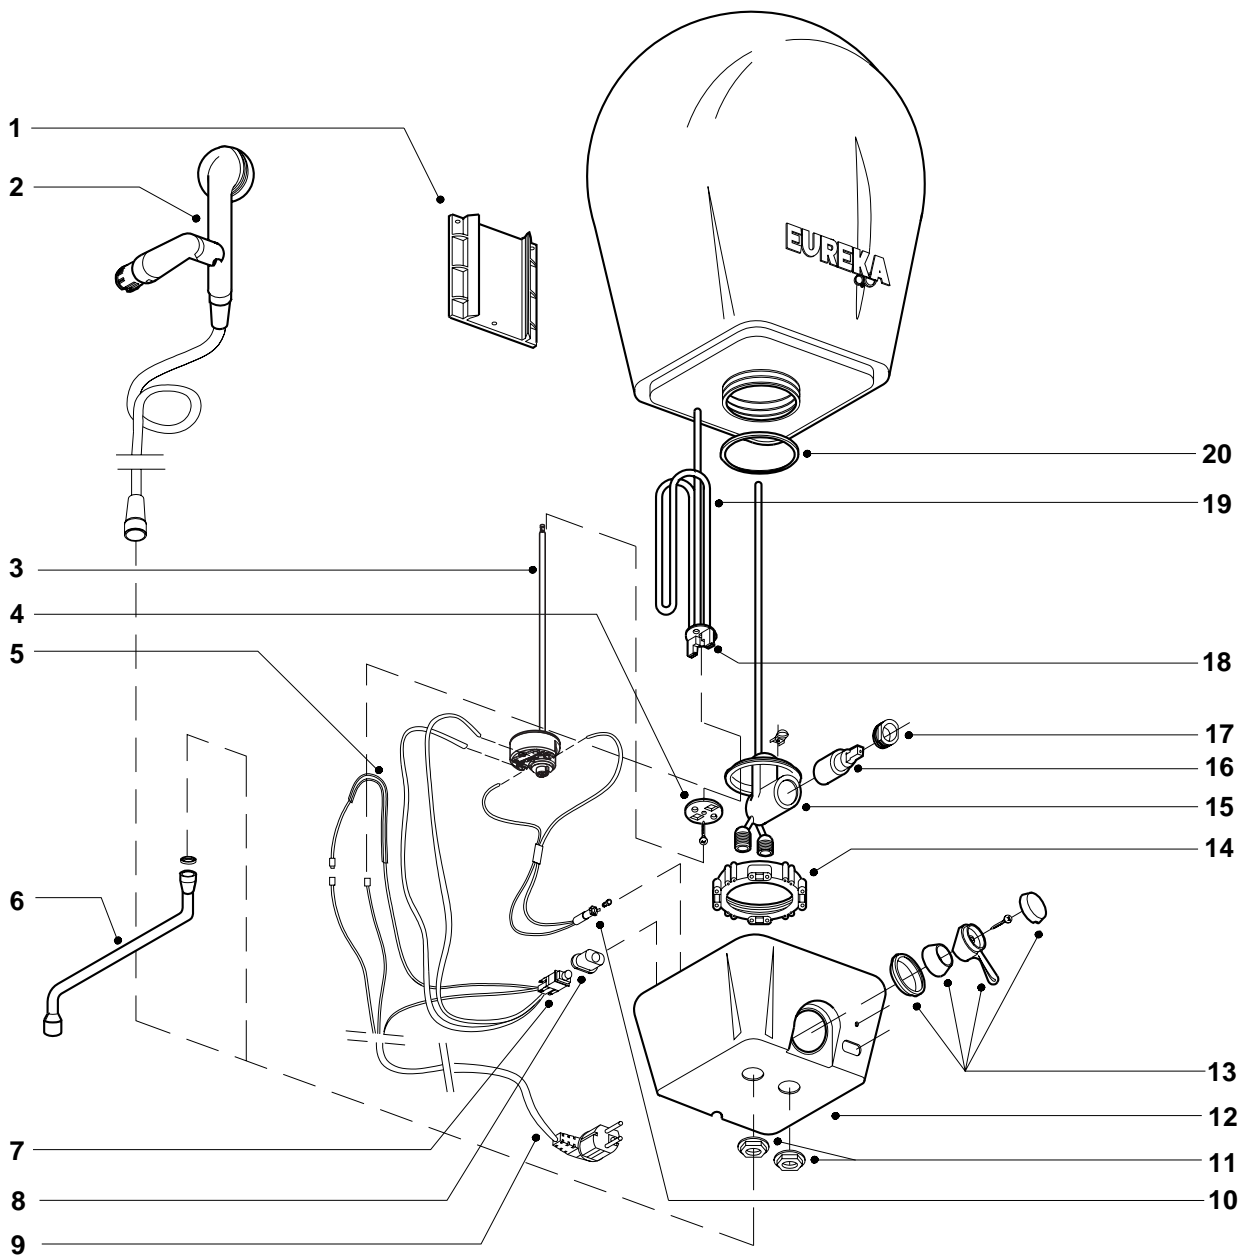

SPARE PARTS LIST  
ELECTRIC WATER HEATER GEYSER  
Models

**EUREKA 2000 W T**  
**EUREKA 2000 W C**

---

Edition 1 of 14 February 2001

**Code 410657**

ER2001430000501001

MODELS	CODE	SERIAL NO. VALIDITY	REF.
EUREKA 2000 W T	410793	00070001	A
EUREKA 2000 W C	410631	00070001	B

Модель может быть укомплектована либо душевой насадкой, либо кухонным изливом.

модель	код	начиная с данного серийного номера	
EUREKA 2000 WT	410793	00070001	A
EUREKA 2000 WC	410631	00070001	B

<b>PART.</b>	<b>CODE</b>	<b>DESCRIPTION</b>	<b>REF.</b>	<b>NOTE</b>
1	410656	Wall bracket		
2	410657	Shower unit	A	
3	410658	Thermostat TAN 300		
4	410659	Fixing plate (element)		
5	410660	Thermofuse		
6	410738	Sink flue	B	
7	410661	Neon on/off switch		
8	410662	Switch cap		
9	410663	Cable (power supply)	A	
9	411265	Cable (power supply)	B	
10	410674	Heat warning neon		
11	410664	Back Nut		
12	410746	Plastic cover		
13	410666	Lever assembly		
14	410667	Valve body retaining cap		
15	410668	Tap unit		
16	410669	Ceramic disc cartridge		
17	410670	Ceramic disc bush		
18	570118	O Ring (element)		
19	816745	Element (2000W - 230V)		
20	410673	O Ring (valve body)		
301	410739	Shower head	A	
302	410740	Shower head bracket	A	
303	410741	Shower flex heating element	A	